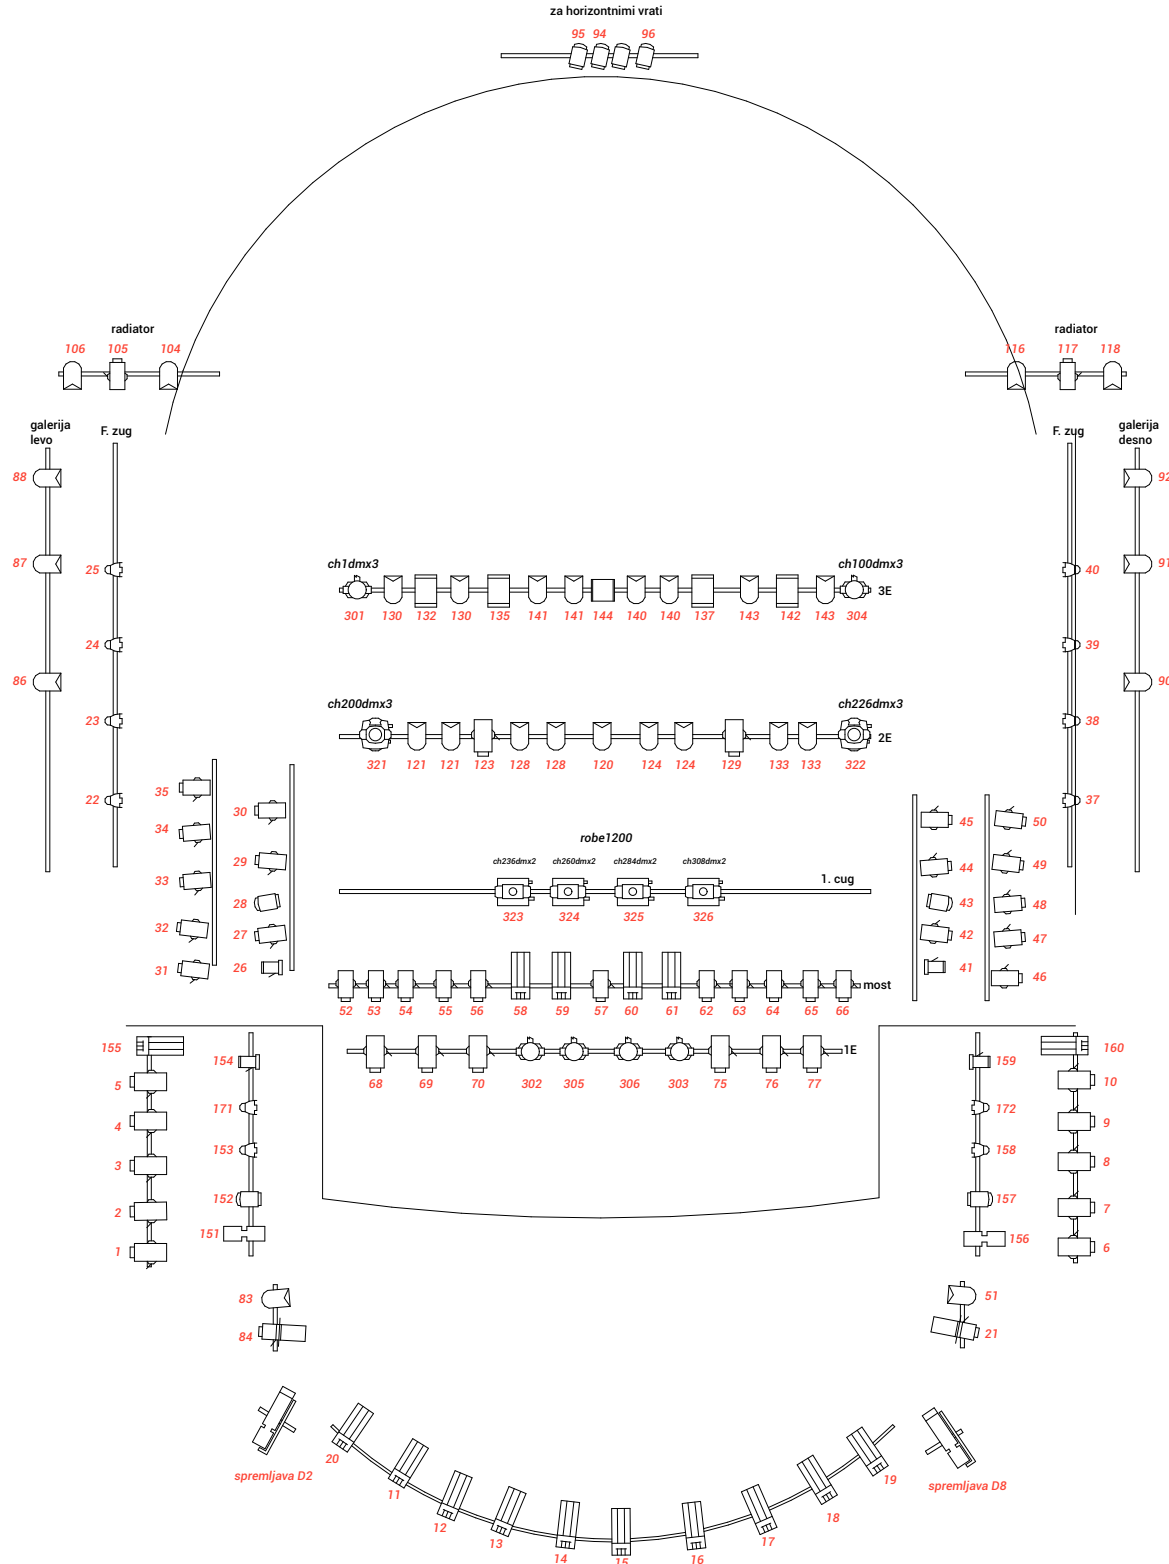

za horizontalnimi vrati

LEGENDA

-  Robin Spider
-  COLOR WASH 575 AT ZOOM
-  DAYLIGHT ARRI 2.5 KW
-  PROFIL NITHAMER 1.2 KW
-  PAR
-  PC 2 KW
-  PC 1 KW
-  DAYLIGHT STRAND 2.5 KW
-  DAYLIGHT 4 KW
-  PROFIL 1 KW
-  PAR 575
-  PROFIL 650 W
-  FRASNEL 1 KW
-  PC 500 W
-  FRASNEL 2 KW
-  FRASNEL 5 KW
-  color spot 700 E AT
-  color spot 1200 E AT
-  spremljava 1200 msr
-  ciclorama