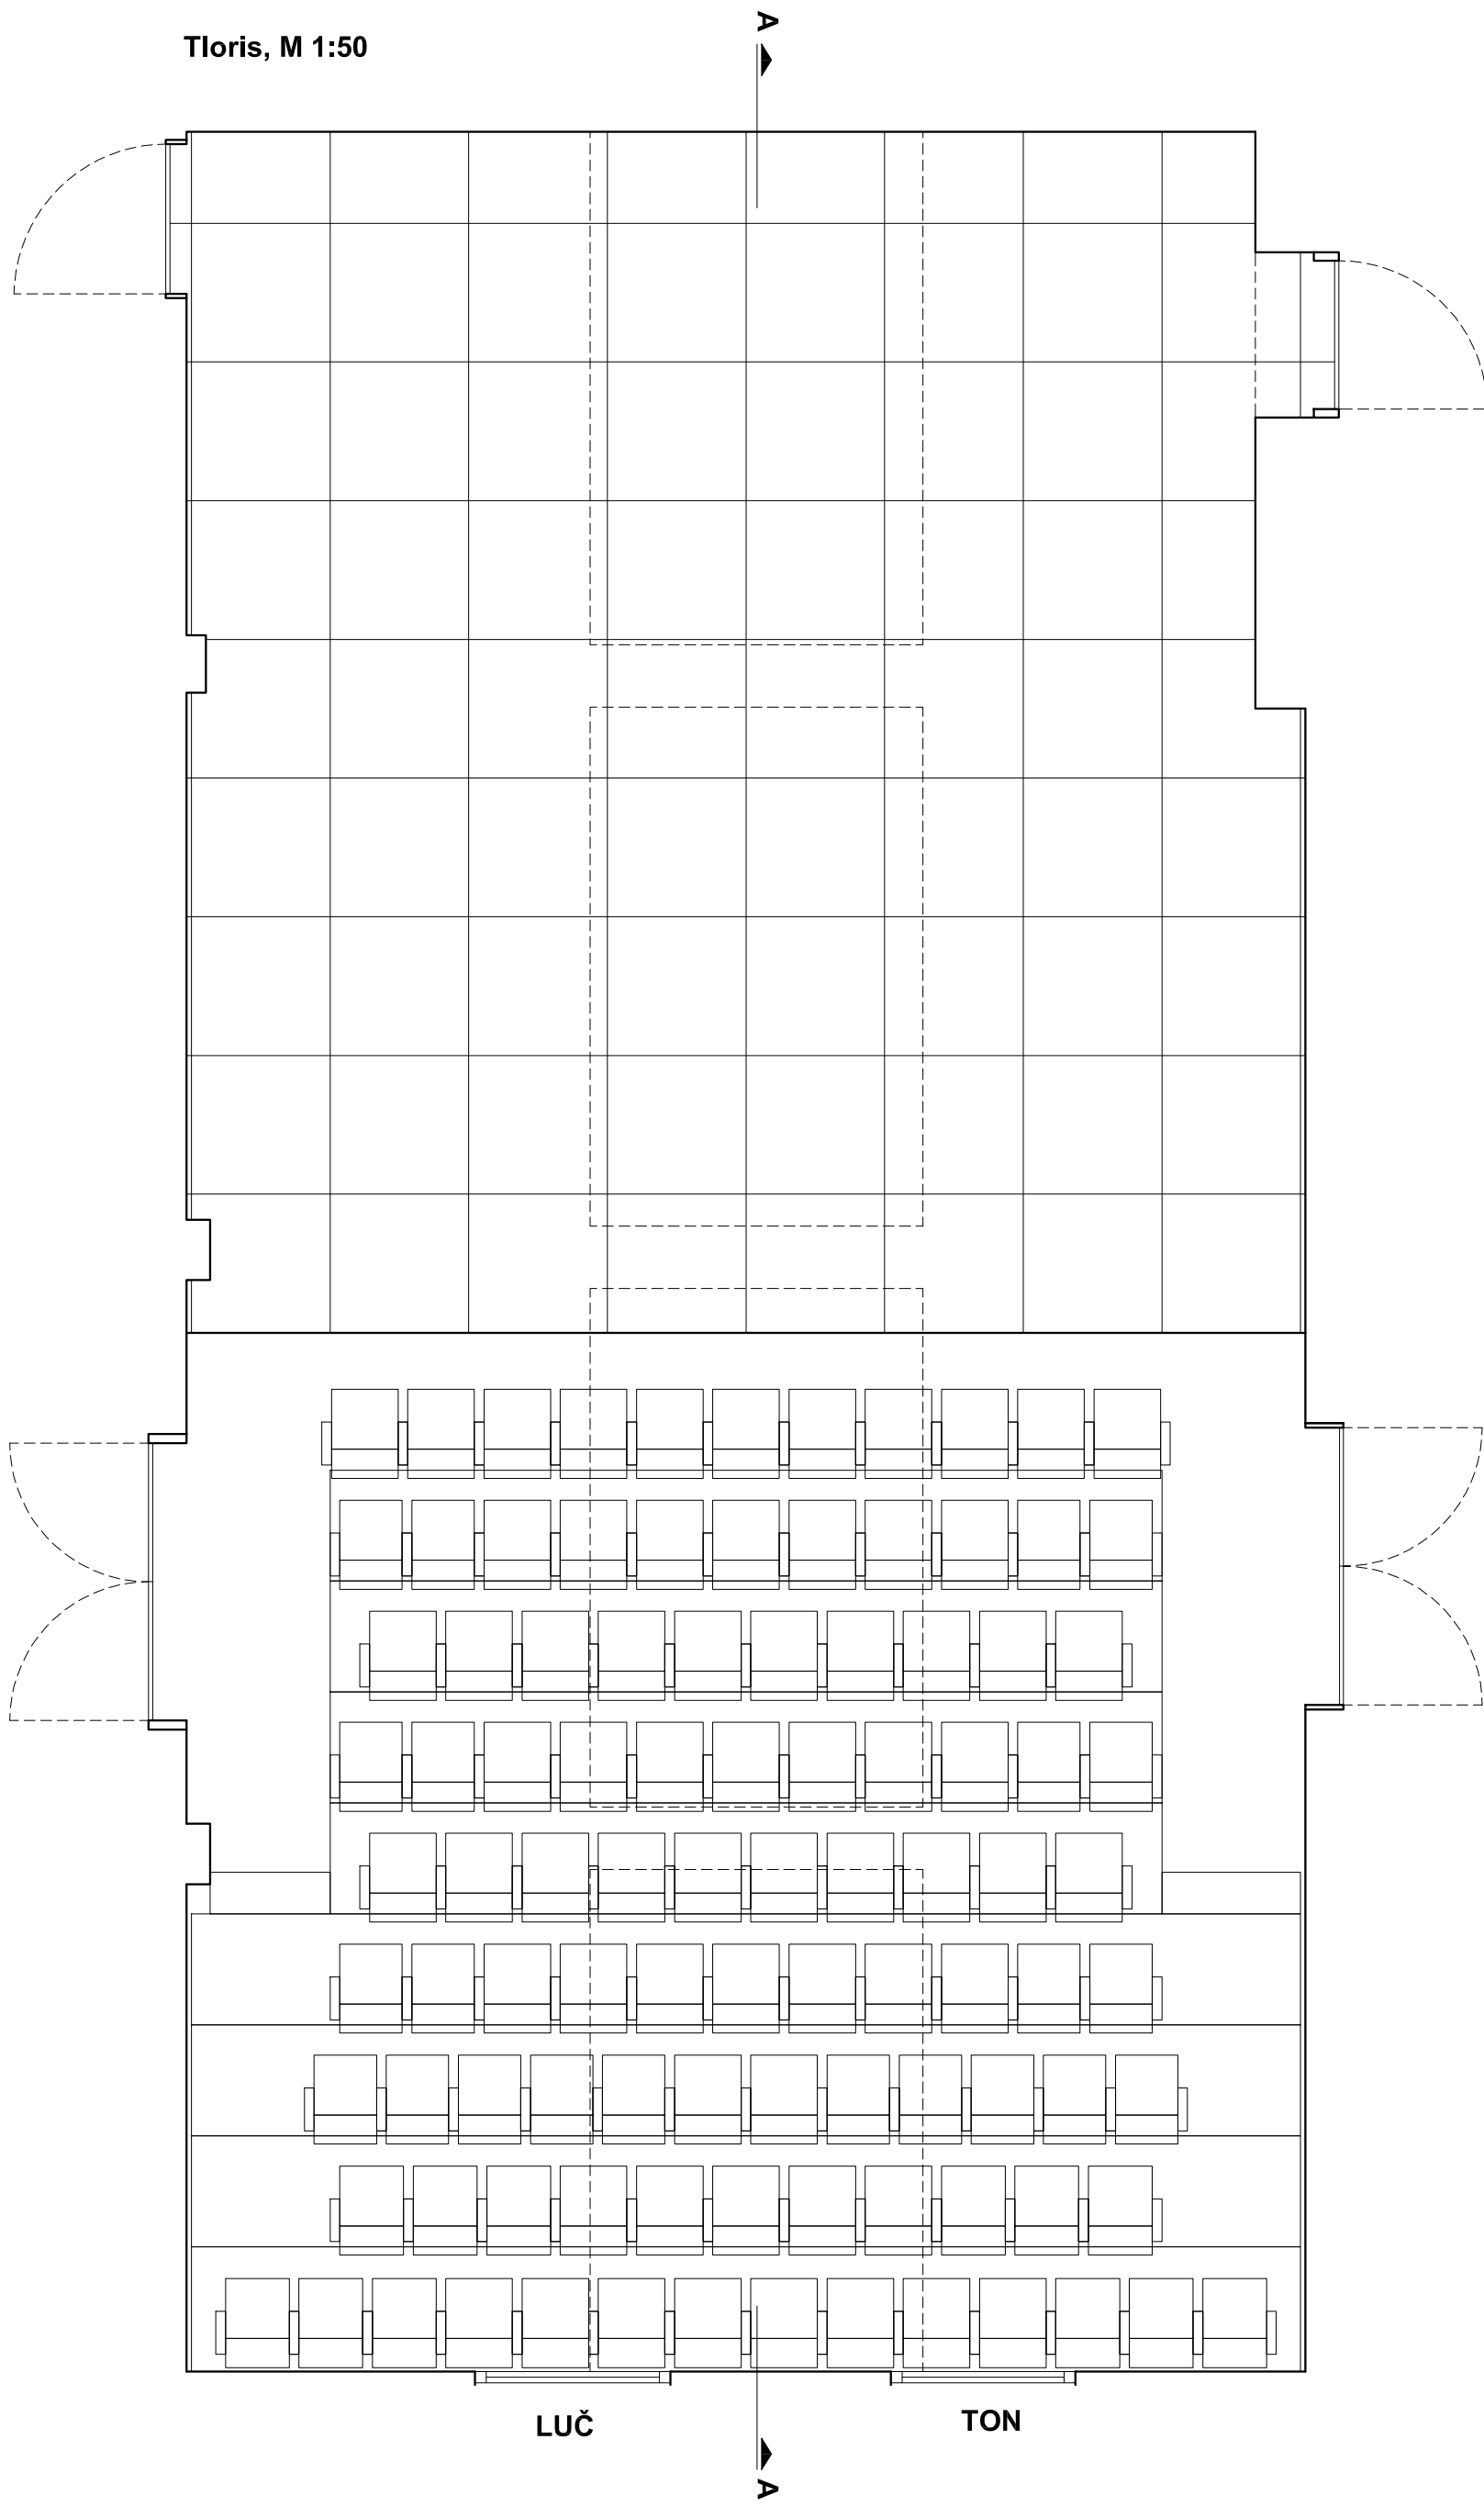

Tloris, M 1:50

Prerez A-A, M 1:50

SNG Drama Ljubljana  
tloris, vzdolžni prerez  
malega odra  
**M 1:50**

0 1 2m